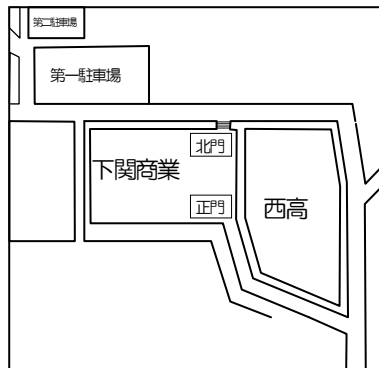

下 商 祭

『INNOVATION ～ 一歩前へ ～ 』

平成25年11月1日(金)

11月2日(土)

下 関 商 業 高 等 学 校

- ☆ 校舎内、体育館および講堂は土足厳禁としておりますので、スリッパを持参のうえ、ご利用ください。
- ☆ 学校敷地内は**禁煙**となっておりますので、ご協力お願いいたします。
- ☆ 駐車場内における事故・盗難等に関しては一切責任は負いません。

11月1日(金) 全校発表ステージ企画

11月2日(土)

一般公開

9:00 ~ 14:30

体 育 館		H R 棟	
上 演 ①	9:00 ~ 9:10	展 示	9:00 ~ 14:30
上 演 ②	9:15 ~ 9:25	中 庭	
上 演 ③	9:30 ~ 9:40	バ ザ ー	10:00 ~ 14:30
休 憩	9:40 ~ 9:55	講 堂	
演 劇 部 上 演	10:00 ~ 11:00	パ ン ド	10:20 ~
吹 奏 楽 部 演 奏	11:10 ~ 12:10	陸 部 5	
ダ ン ス	12:30 ~	No name	
p o r c k 4 / 5		モ リ ソ バ	
社SEXY☆GIRLS社		S E C O M	
SHO G I R L			
Y & R			
Men In Black			